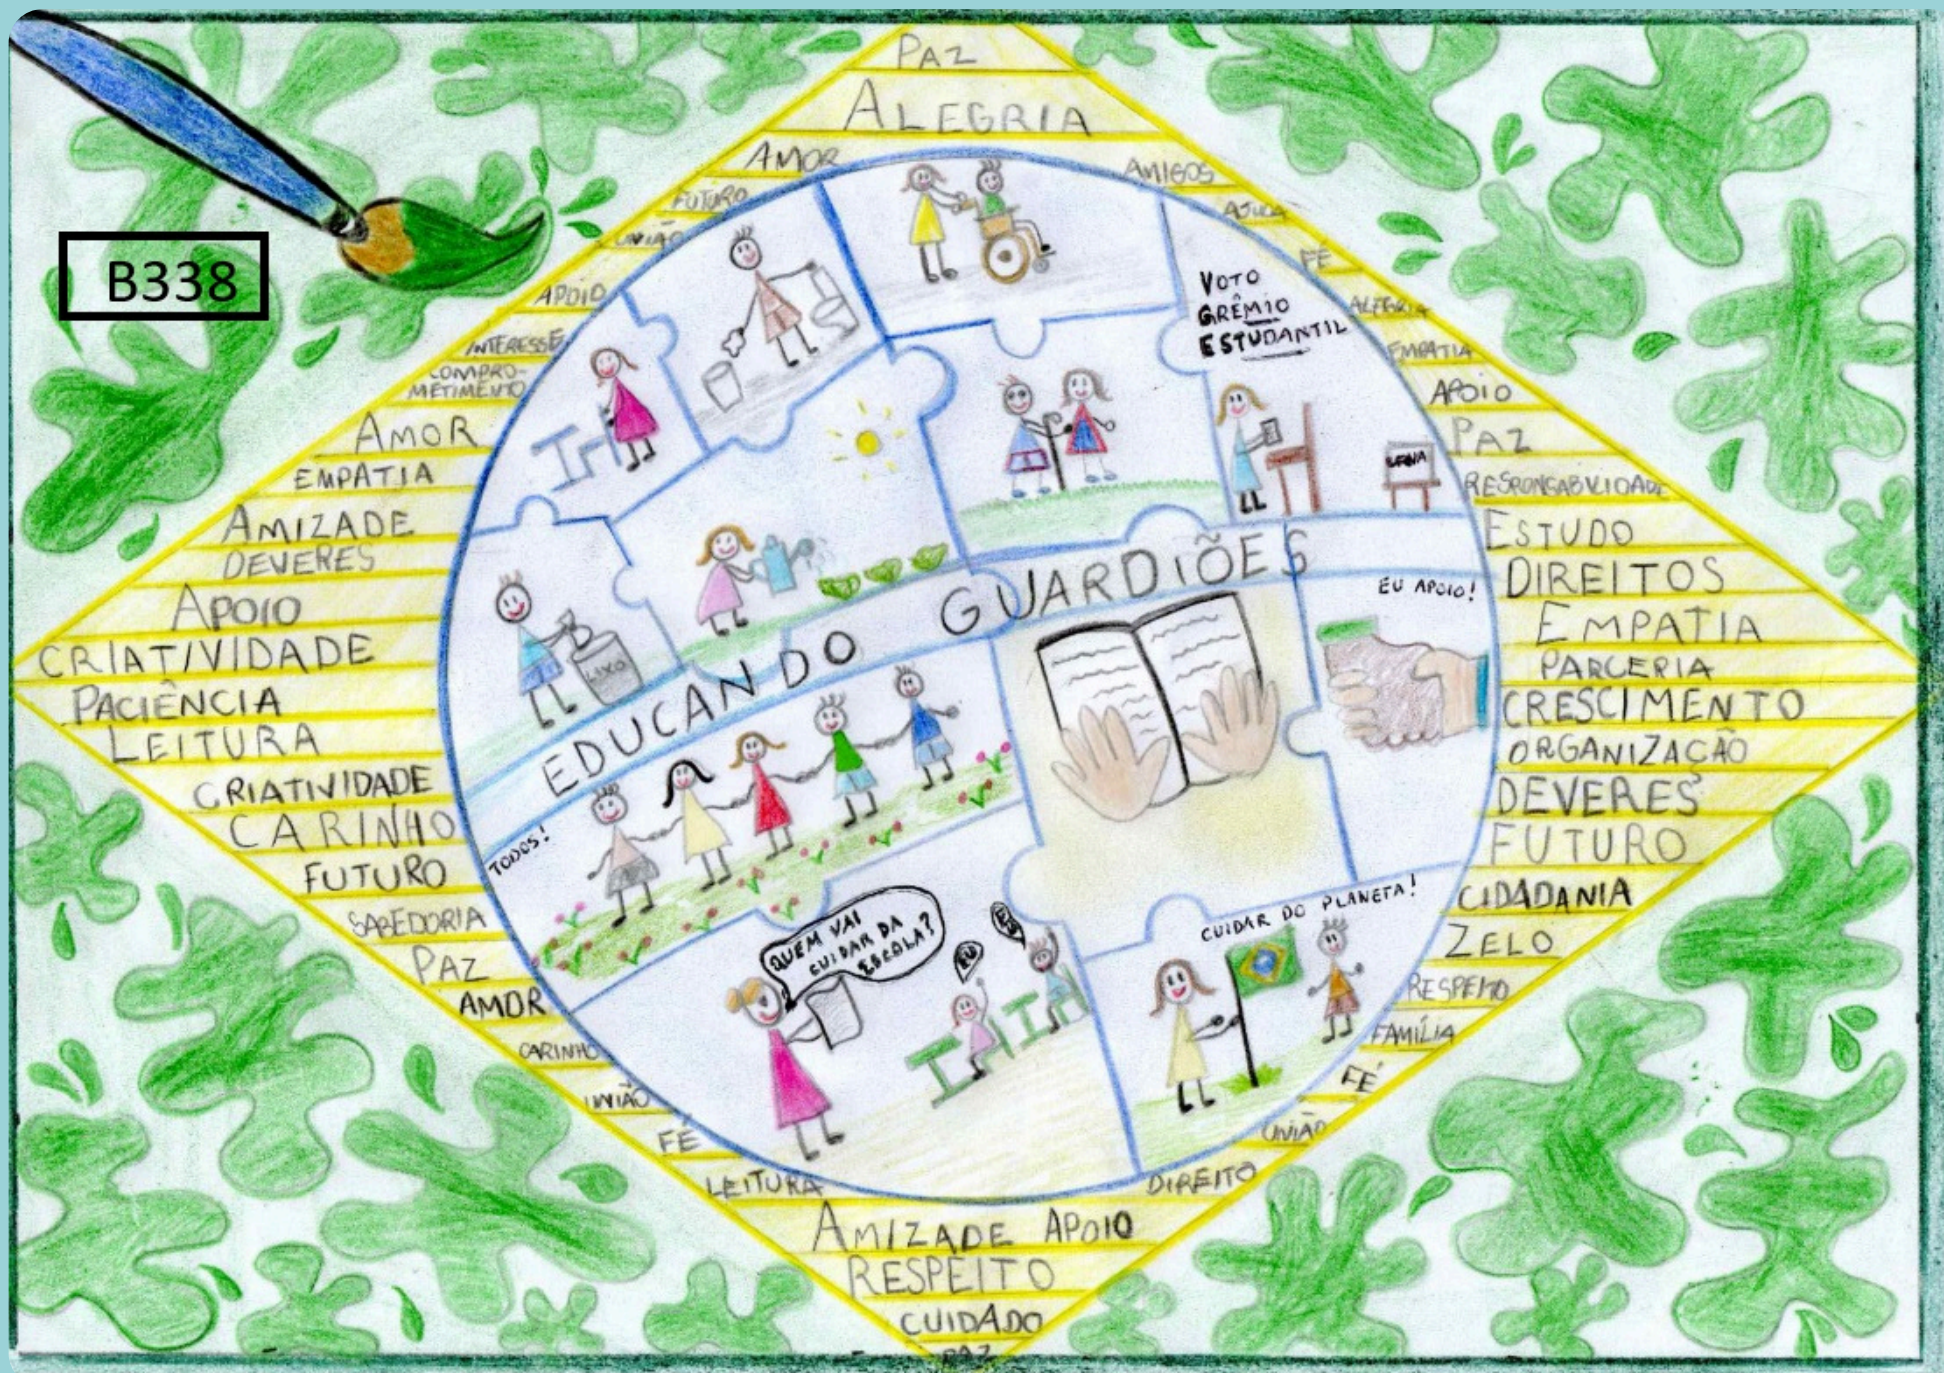

LAURA DA SILVA ARSENO

Escola: EEB COMENDADOR ROCHA

Regional: LAGUNA

B79

1º AO 3º ANO

BARBARA DOS SANTOS HEINICKE

Escola: EEB MONTEIRO LOBATO

Regional: MAFRA

A13

4º E 5º ANO

GABRIELA HANSSER RATKOVSKI

Escola: EEB SANTO ANTÔNIO

Regional: MAFRA

1º AO 3º ANO

MAICON DANIEL SOTELI BALBINO DA SILVA

Escola: EEF LINHA BIGUÁ